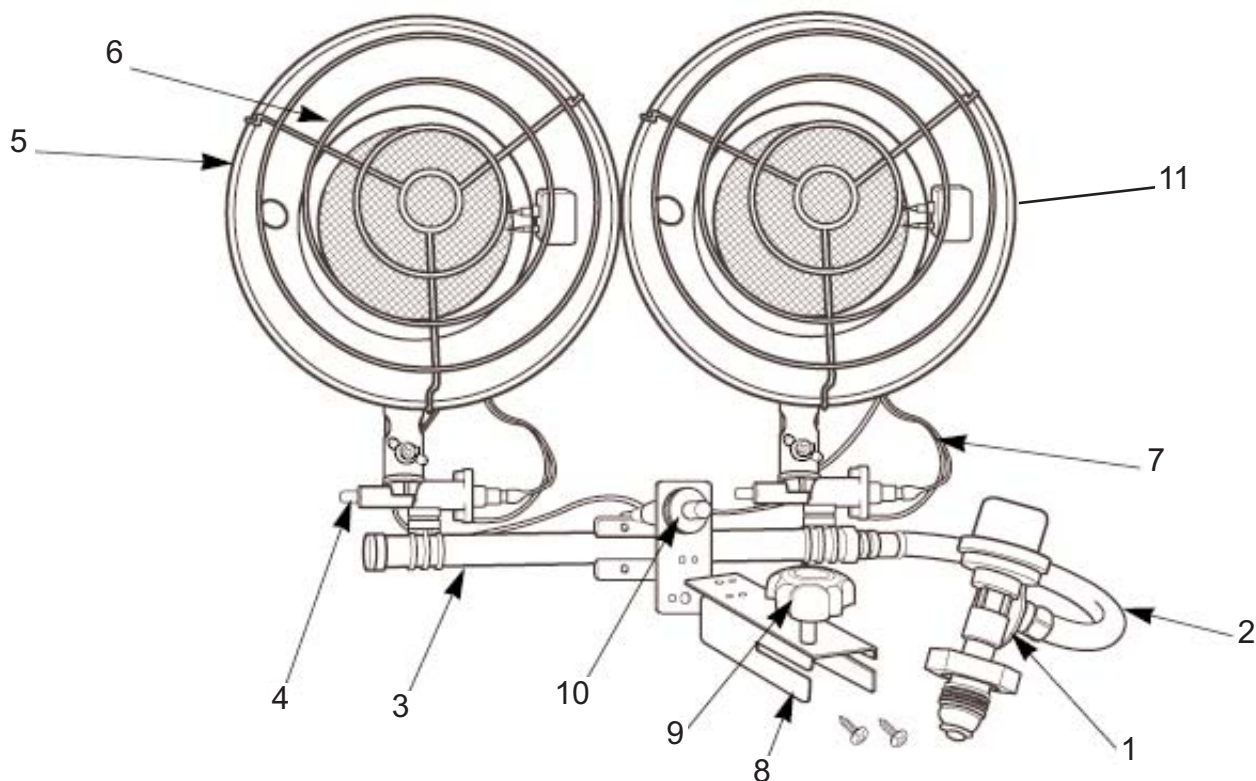

**NEVER LEAVE HEATER
UNATTENDED WHILE BURN-
ING OR WHILE CONNECTED
TO A FUEL SOURCE**

**Propane
Tank Top Heaters**

Exploded View

Figure 4. Exploded view of Heater

Replacement Parts List

Item Number	Description	Part Number for Models:			
		PT-15-TT	PT-15-TT-P	PT-30TT	PT-30-TT-P
1	Regulator Assembly	20-032-0001	20-032-0001	20-032-0002	20-032-0002
2	Hose Assembly	-	-	20-051-0001	20-051-0001
3	Manifold Assembly	-	-	20-111-0001	20-111-0001
4	Safety Valve Assembly	20-013-0001	20-013-0001	20-013-0001	20-013-0001
5	Burner Assembly	20-023-0001	20-023-0002	20-023-0001	20-023-0002
6	Front Guard	20-101-0001	20-101-0001	20-101-0001	20-101-0001
7	Thermocouple	20-091-0001	20-091-0001	20-091-0001	20-091-0001
8	Tank Collar Bracket	-	-	20-504-0001	20-504-0001
9	Mounting Bolt Knob	-	-	20-503-0001	20-503-0001
10	Piezo Light	-	20-122-0001	-	20-122-0002
11	Rear Guard	20-101-0002	20-101-0002	20-101-0002	20-101-0002